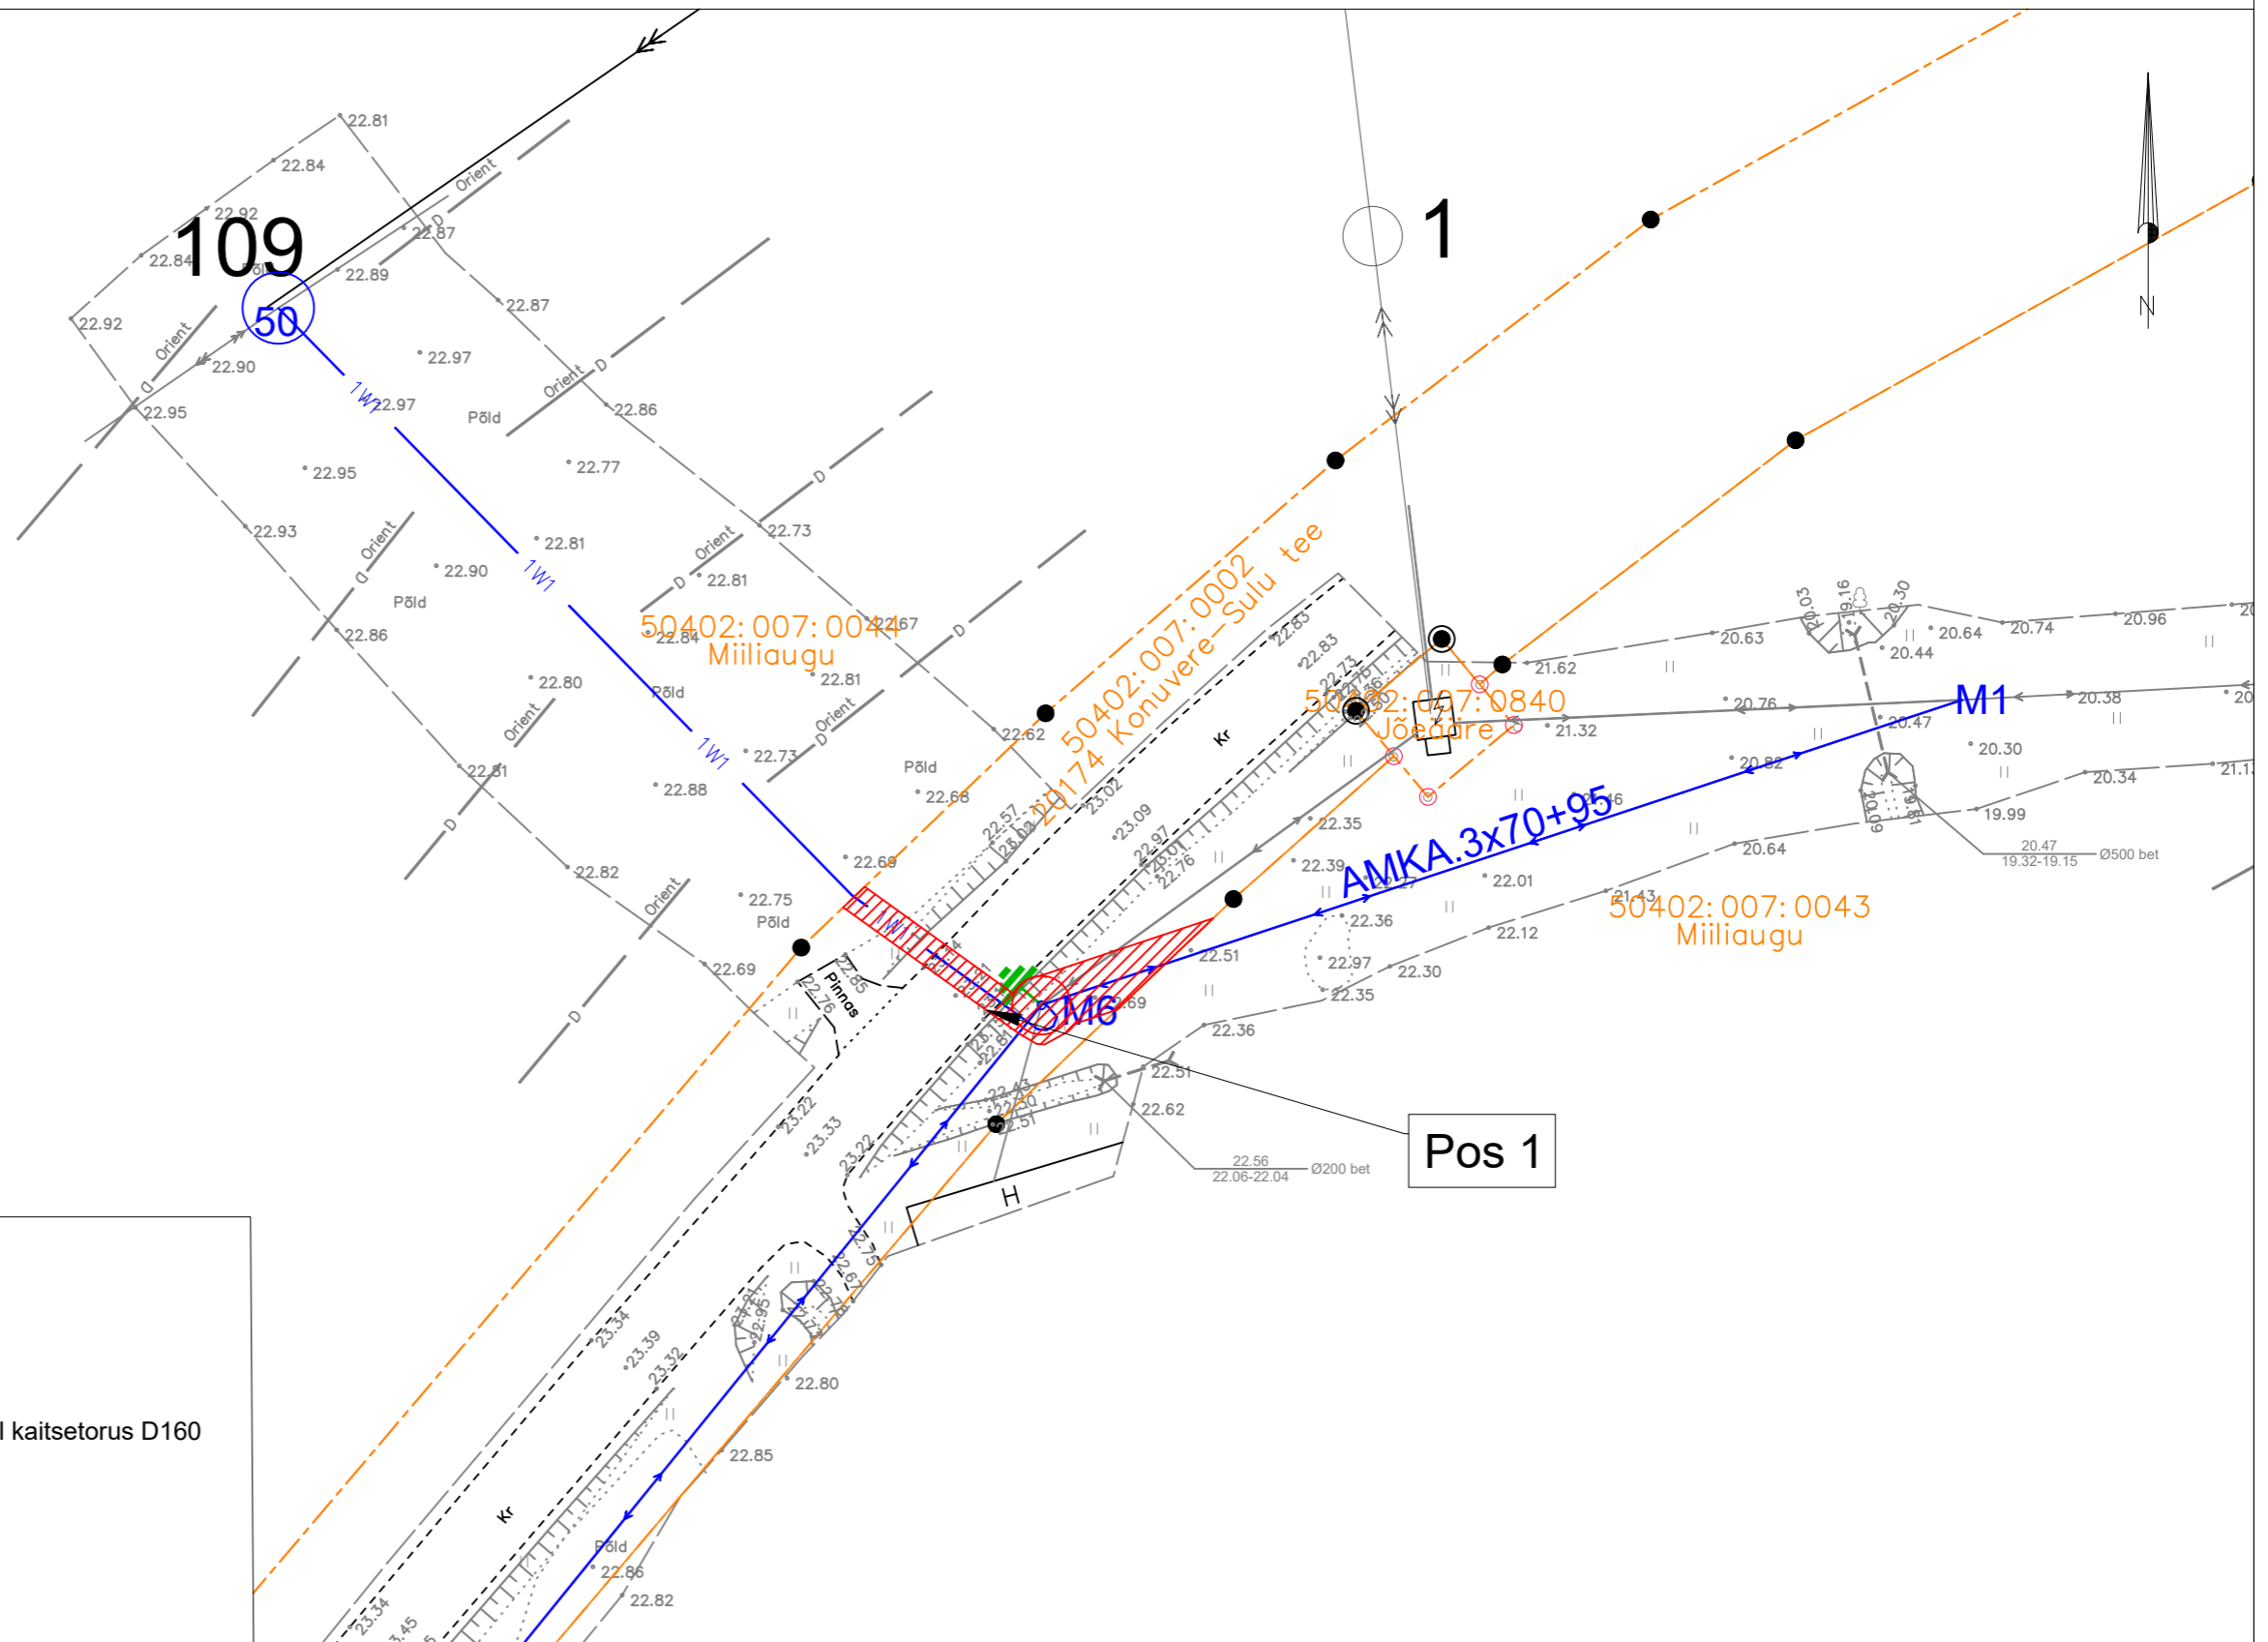

ISIKLIKU KASUTUSÕIGUSE SEADMISE PLAAN

Tingmärgid asendiplaani

- Kinnistu piir Maa-ameti aluses
- Isikliku kasutusõiguse seadmise ala
- Projekteeritav 0,4 kV maakaabel kaitsetorus D160
- Asendatav 0,4kV õhuliin

Jrk nr.	Kasutusala pos nr. (plaani)	Kinnistu registriosa number	Katastriüksuse tunnus ja nimi	Ala pindala ruutmeetrites m ²	Tellija:	Töövõtja:	Projekt: IP7766 Töö nr: ENS-25-098
1	Pos 1	11321650	50402:007:0002 20174 Konuvere-Sulu tee	70 m ²	elektrilevi	enersense	Möötkava: 1:500 (A3)
					Töö nimetus: Jõeääre alajaama asendus uuega Jõeääre küla, Märjamaa vald, Rapla maakond IP7766		Plaani koostas: Egle Ninep-Kaselt egle.ninep@enersense.com +372 5597 1898